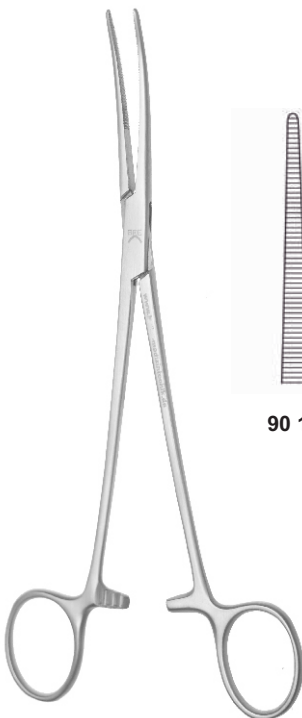

Arterienklemmen
Haemostatic Forceps
Pinzas hemostáticas
Pinze emostatiche

90 174 90 175

SAROT
24,0 cm, 9½"

90 172 90 173

ROBERTS
22,0 cm, 8⅞"

90 168 90 169 90 170

HEISS
20,0 cm, 8"

90 264 90 265

NEGUS
19,0 cm, 7½"