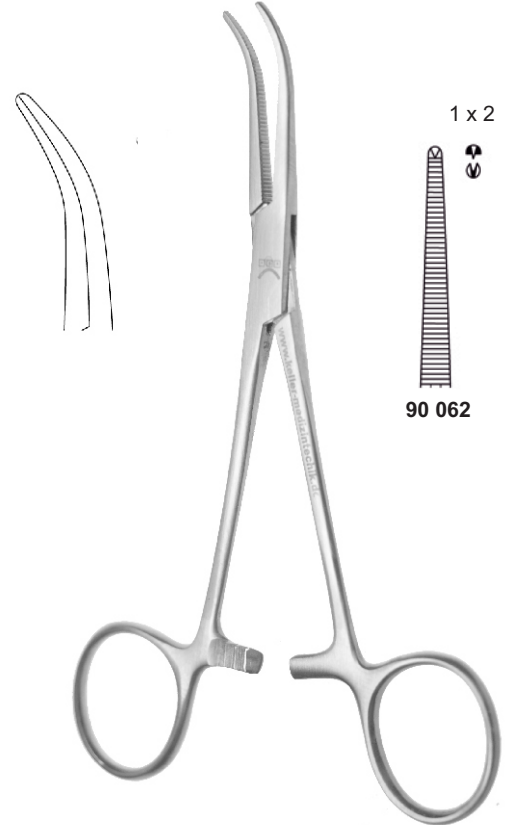

Arterienklemmen
 Haemostatic Forceps
 Pinzas hemostáticas
 Pinze emostatiche

DANDY
 14,0 cm, 5 1/2"

DANDY
 14,0 cm, 5 1/2"

JULIAN
 23,5 cm

JULIAN
 23,5 cm