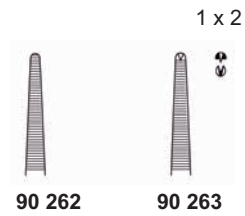

**Präparier- und Ligaturklemmen**  
**Dissecting and Ligature Forceps**  
**Pinzas de disección y ligaduras**  
**Pinze per preparazioni e legature**

**DESJARDINS**  
 21,0 cm, 8<sup>1</sup>/<sub>4</sub>"  
**90 258**

**LAWRENCE**  
 27,5 cm, 10<sup>3</sup>/<sub>4</sub>"  
**90 620**

**HOSEMANN**  
 21,0 cm, 8<sup>1</sup>/<sub>4</sub>"

<b>MIXTER</b>	
22,0 cm, 8 <sup>3</sup> / <sub>4</sub> "	<b>90 227</b>
25,0 cm, 9 <sup>3</sup> / <sub>4</sub> "	<b>90 228</b>
28,0 cm, 11"	<b>90 229</b>

**LOWER**  
 18,0 cm, 7"  
**90 231**

<b>LAHEY</b>	
19,0 cm, 7 <sup>1</sup> / <sub>2</sub> "	<b>90 232</b>
23,0 cm, 9"	<b>90 233</b>