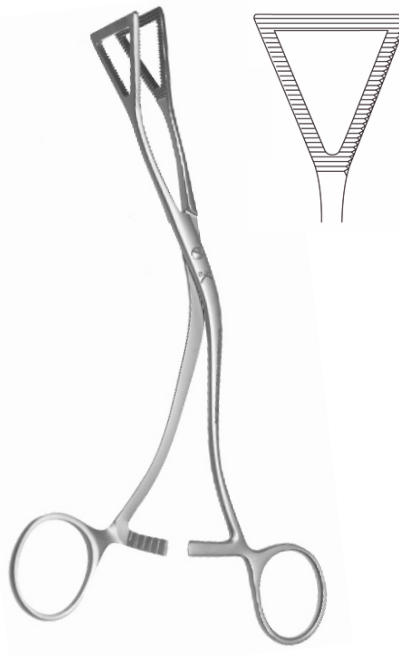

Gallenkanal- und Nierenstielklemmen, Bronchusklemmen  
 Gall Duct and Kidney Pedicle Clamps, Bronchus Forceps  
 Pinzas-clamps para pedúnculo renal, Pinzas-clamps para bronquios  
 Pinze per peduncoli renali, Pinze per legature

**HERRICK**  
 23,0 cm, 9"  
 90 253

**URO-TANGENTIAL**

23,0 cm, 9"

24,0 cm, 9 1/2"

**90 712**

**90 713**

**LOVELACE**  
 20,0 cm, 8"  
 90 600

**LOVELACE**  
 20,0 cm, 8"  
 90 601

**PRICE-THOMAS**  
 22,0 cm, 8 3/4"  
 90 715