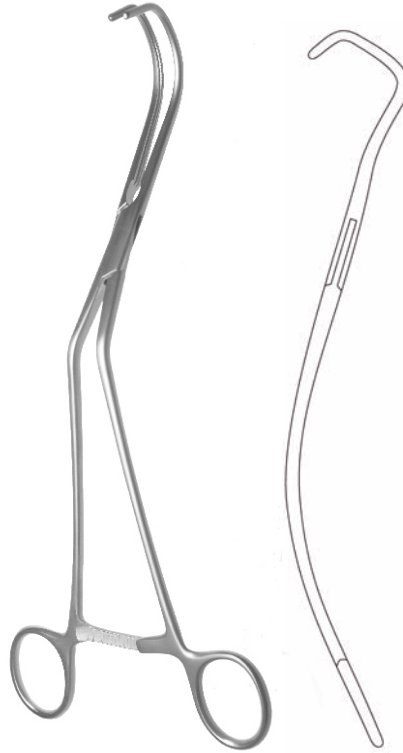

Gallenkanal- und Nierenstielklemmen, Bronchusklemmen  
 Gall Duct and Kidney Pedicle Clamps, Bronchus Forceps  
 Pinzas-clamps para pedúnculo renal, Pinzas-clamps para bronquios  
 Pinze per peduncoli renali, Pinze per legature

**HERRICK**  
 23,0 cm, 9"  
 90 253

**URO-TANGENTIAL**

23,0 cm, 9"

24,0 cm, 9 1/2"

**90 712**

**90 713**

**LOVELACE**  
 20,0 cm, 8"  
 90 600

**LOVELACE**  
 20,0 cm, 8"  
 90 601

**PRICE-THOMAS**  
 22,0 cm, 8 3/4"  
 90 715