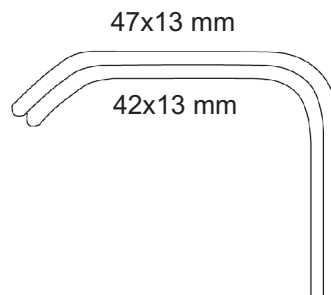

Wundhaken

Senn-Green, Meyerding, Mathieu, Goelet

Senn- Green
15 cm

71 256
10 x 6 mm

71 257
20 x 6 mm

Meyerding
18 cm

71 230
18 x 7 mm

71 231
16 x 5 mm

71 232
7 x 4 mm

71 233
10 x 3 mm

71 234
7 x 4 mm hohl

71 235
10 x 4 mm

Mathieu

47x13 mm

42x13 mm

42x26 mm

46x26 mm

Goelet

30x30 mm

40x40 mm