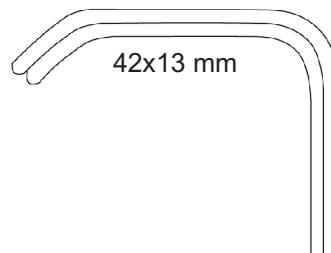

Wundhaken

Senn-Green, Meyerding, Mathieu, Goelet

Senn- Green
15 cm

71 256
10 x 6 mm

71 257
20 x 6 mm

Meyerding
18 cm

71 230
18 x 7 mm

71 231
16 x 5 mm

71 232
7 x 4 mm

71 233
10 x 3 mm

71 234
7 x 4 mm hohl

71 235
10 x 4 mm

Mathieu

47x13 mm

42x13 mm

42x26 mm

46x26 mm

Goelet

30x30 mm

40x40 mm