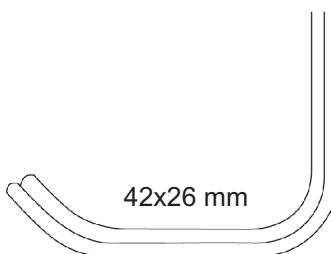

Wundhaken

Senn-Green, Meyerding, Mathieu, Goelet

Senn- Green
15 cm

71 256
10 x 6 mm

71 257
20 x 6 mm

Meyerding
18 cm

71 230
18 x 7 mm

71 231
16 x 5 mm

71 232
7 x 4 mm

71 233
10 x 3 mm

71 234
7 x 4 mm hohl

71 235
10 x 4 mm

Mathieu

47x13 mm

42x13 mm

42x26 mm

46x26 mm

Goelet

30x30 mm

40x40 mm